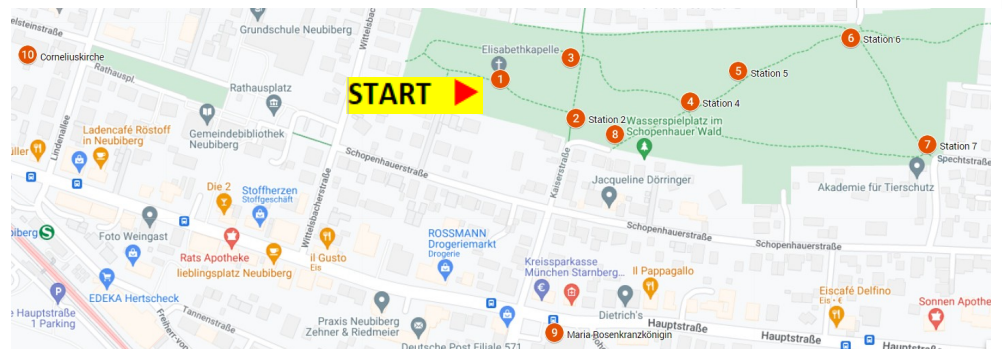

# Neubiberger Krippenspiel-Hörpfad

**29.11.2025 bis 3.1.2026 im Schopenhauer Wald**

An acht Stationen erzählen wir die Weihnachtsgeschichte mit Bildern, Audiodateien und Texten zum Schauen, Hören und Vorlesen. **QR-Codes** fürs Handy führen zu den Tonaufnahmen.

**Start: Elisabethkapelle** im **Schopenhauer Wald** in **Neubiberg**. Von da aus geht es durch das Wäldchen bis zum Ausgang am Waldspielplatz. Danach laden die katholische Kirche **Rosenkranzkönigin** und die evangelische **Corneliuskirche** zu einer weiteren Station mit Fürbitten ein.

## Weitere Infos:

<https://www.pfarrverband-neubiberg-waldperlach.de/veranstaltung/neubiberger-krippenspiel-hoerpfad/>

**Google maps:**  
<https://t1p.de/r01lq>